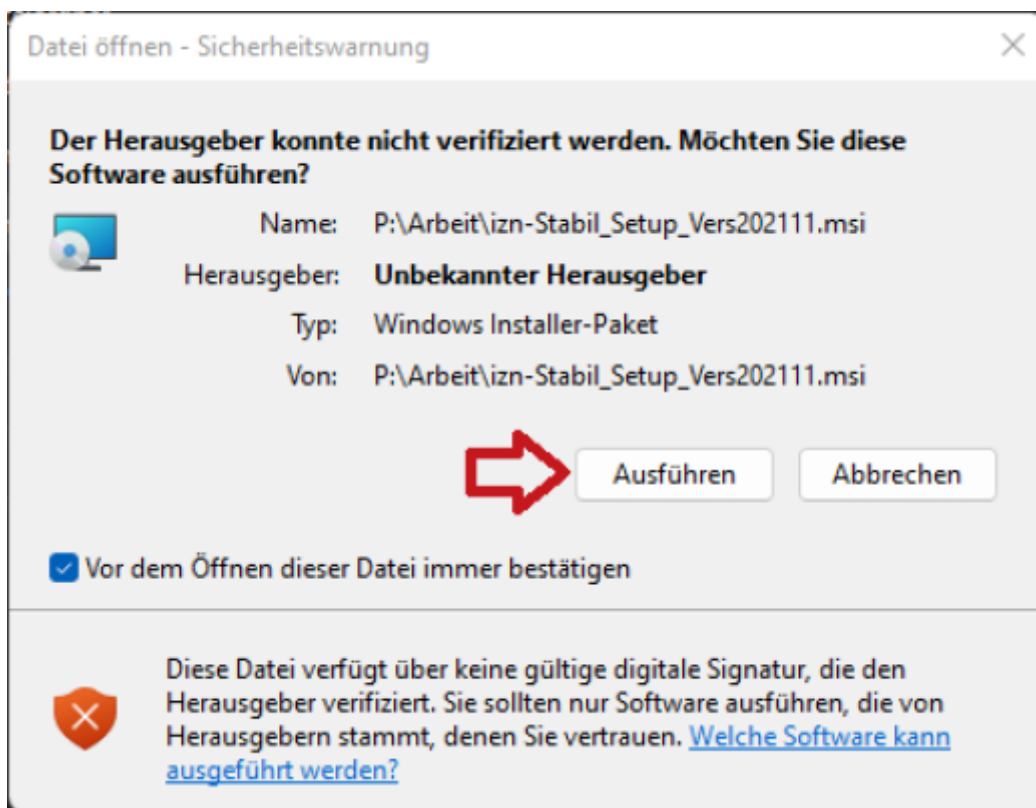

Anleitung: izn-Stabil (Schulstatistik)

Installation izn-Stabil

From:

<https://wiki.wobila.de/> - **Wobila Wiki**

Permanent link:

<https://wiki.wobila.de/doku.php?id=verwaltung:anleitungen:iznstabil&rev=1661337704>