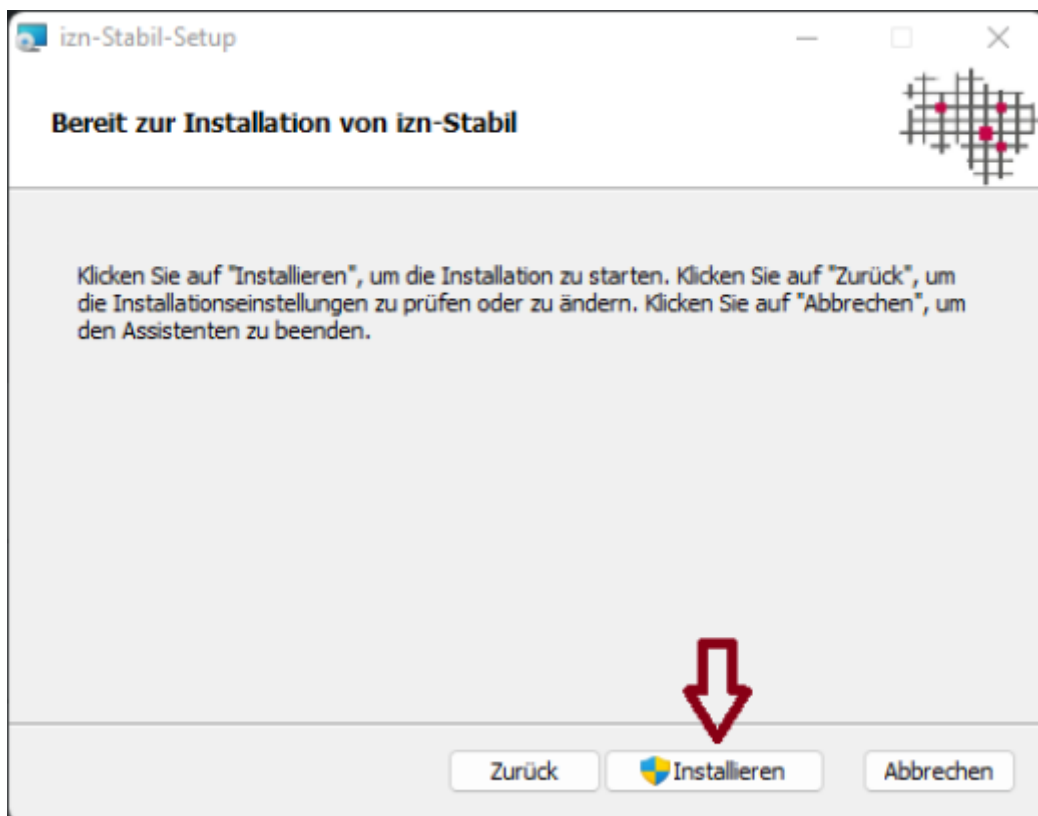

Anleitung: izn-Stabil (Schulstatistik)

Installation izn-Stabil

From:

<https://wiki.wobila.de/> - **Wobila Wiki**

Permanent link:

<https://wiki.wobila.de/doku.php?id=verwaltung:anleitungen:iznstabil&rev=1661337704>