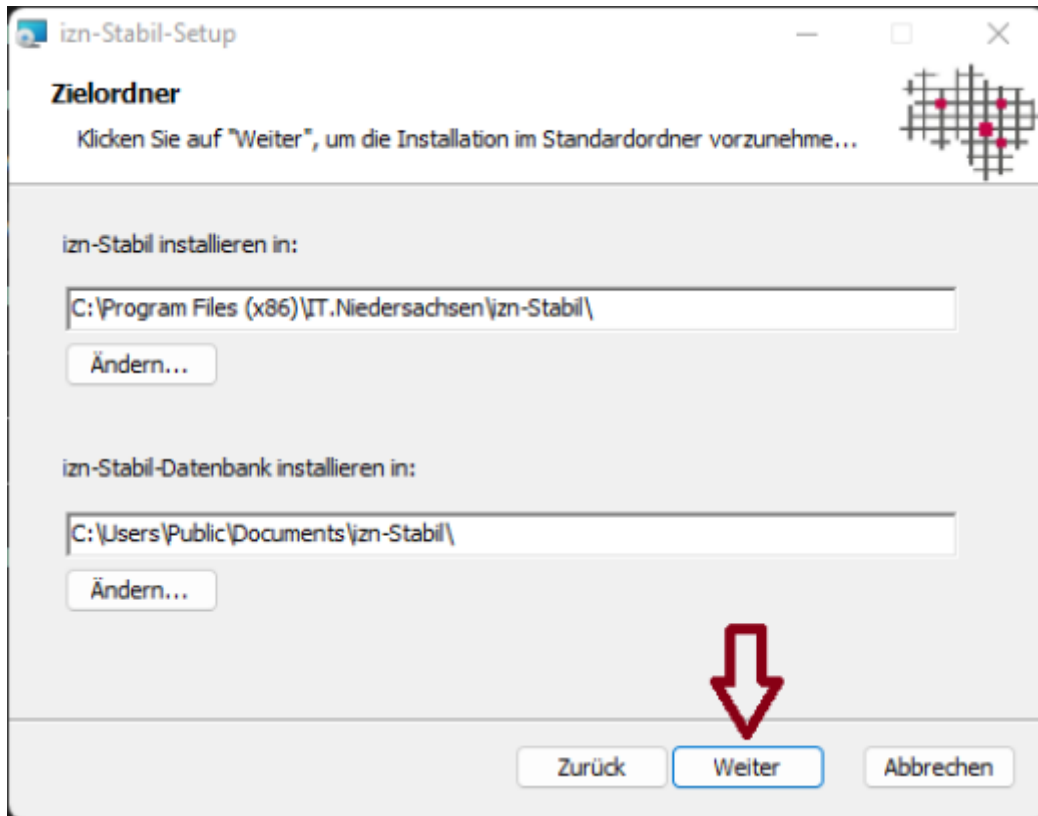

Anleitung: izn-Stabil (Schulstatistik)

Installation izn-Stabil

From:

<https://wiki.wobila.de/> - **Wobila Wiki**

Permanent link:

<https://wiki.wobila.de/doku.php?id=verwaltung:anleitungen:iznstabil&rev=1661337704>