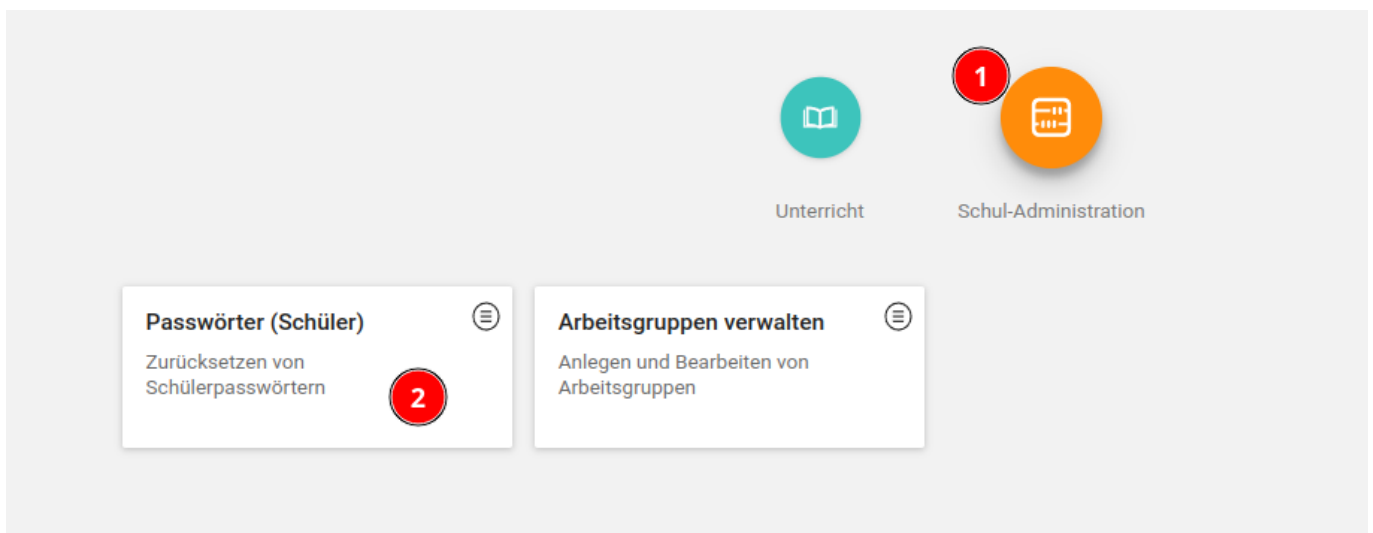

# Schuelerpasswörter zurücksetzen

Wenn Ihrer Schülerinnen und Schüler das Passwort vergessen, können Sie ein neues Kennwort vergeben.

- Melden Sie sich am [Wobila Portal](#) über den Button Anmelden oben rechts an

- Klicken Sie anschließend auf den Button System und Domäneneinstellungen

- Öffnen Sie das Modul Passwörter (Schüler) (2) in der Kategorie Schul-Administration (1)

- (Optional) Sie können die Suchergebnisse auf eine Klasse einschränken (1)
- (Optional) Sie können die angezeigten Accounts über die Suche (2) einschränken
- Wählen Sie den Account aus für den Sie das Passwort zurücksetzen möchten (3) und klicken Sie auf Passwort zurücksetzen (4)