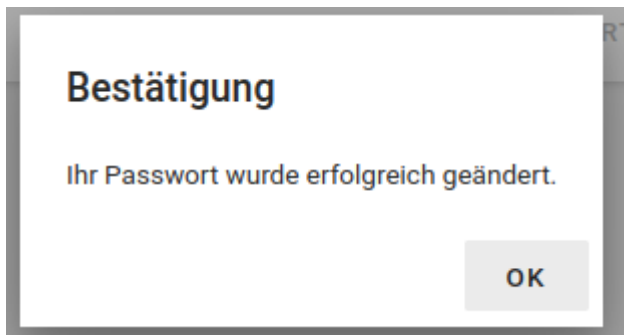

1 Benutzername

Bitte wählen Sie eine Wiederherstellungsoption aus.

2 E-Mail

1 WEITER

- Es erscheint eine Bestätigung, dass Ihr Token versendet wurde

- Sie bekommen nun eine E-Mail an Ihre hinterlegte E-Mail-Adresse zugeschickt. Diese E-Mail enthält einen Link über den Sie ein neues Passwort vergeben können. Klicken Sie auf den Link in der E-Mail.
- Der Link wird ungefähr so aussehen:
<https://portal.wobila.de/univention/self-service/#page=newpassword&token...>
- Wenn der Link geöffnet wurde, müssen Sie ihr ein neues Passwort vergeben
- Geben Sie das Passwort in die Felder (1) und (2) ein und klicken Sie auf **Passwort ändern** (3)

[Passwort vergessen](#) | [Kontozugang schützen](#) | [Passwort ändern](#)

Neues Passwort setzen

1 Neues Passwort

1

2 Neues Passwort (Wiederholung)

2

3 PASSWORT ÄNDERN

- Wenn die Passwortänderung geklappt hat, bekommen Sie eine Bestätigung angezeigt