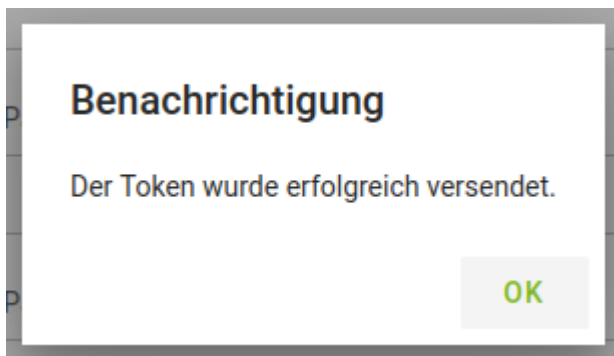

1 Benutzername

2

3 WEITER

- Klicken Sie erneut auf Weiter (1)

Passwort vergessen | [Kontozugang schützen](#) | [Passwort ändern](#)

Passwort vergessen

Haben Sie Ihr Passwort vergessen? Setzen Sie ein Neues:

1 Benutzername

Bitte wählen Sie eine Wiederherstellungsoption aus.

2 E-Mail

1 WEITER

- Es erscheint eine Bestätigung, dass Ihr Token versendet wurde

- Sie bekommen nun eine E-Mail an Ihre hinterlegte E-Mail-Adresse zugeschickt. Diese E-Mail enthält einen Link über den Sie ein neues Passwort vergeben können. Klicken Sie auf den Link in der E-Mail.
- Der Link wird ungefähr so aussehen:
<https://portal.wobila.de/univention/self-service/#page=newpassword&token...>
- Wenn der Link geöffnet wurde, müssen Sie ihr ein neues Passwort vergeben
- Geben Sie das Passwort in die Felder (1) und (2) ein und klicken Sie auf **Passwort ändern** (3)