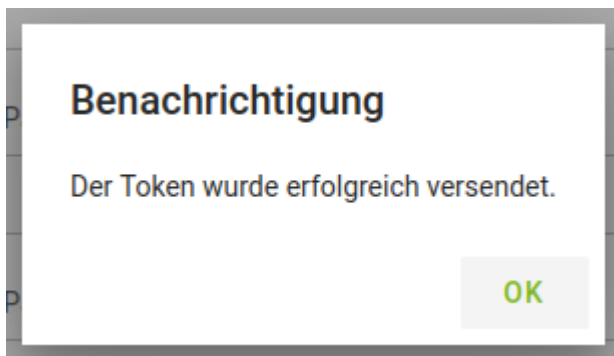

## Passwort vergessen

Haben Sie Ihr Passwort vergessen? Setzen Sie ein Neues:

1 Benutzername

tab.tes

Bitte wählen Sie eine Wiederherstellungsoption aus.

2  E-Mail

1 WEITER

- Es erscheint eine Bestätigung, dass Ihr Token versendet wurde

- Sie bekommen nun eine E-Mail an Ihre hinterlegte E-Mail-Adresse zugeschickt. Diese E-Mail enthält einen Link über den Sie ein neues Passwort vergeben können. Klicken Sie auf den Link in der E-Mail.
- Der Link wird ungefähr so aussehen:  
<https://portal.wobila.de/univention/self-service/#page=newpassword&token...>
- Wenn der Link geöffnet wurde, müssen Sie ihr ein neues Passwort vergeben
- Geben Sie das Passwort in die Felder (1) und (2) ein und klicken Sie auf Passwort ändern (3)